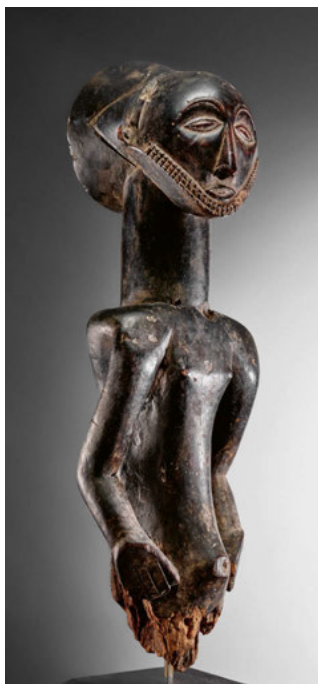

Verkauft: 8.125 EUR*

Highlights Auktion 305 - Kunst der Antike

Los Nr. 414

Gandhara-Relieffragment
'Buddhas erste Predigt'.

2. - 3. Jh. n. Chr.

H 30 cm, B 31 - 40 cm.

Aus grauem Schiefer.

Verkauft: 4.000 EUR*